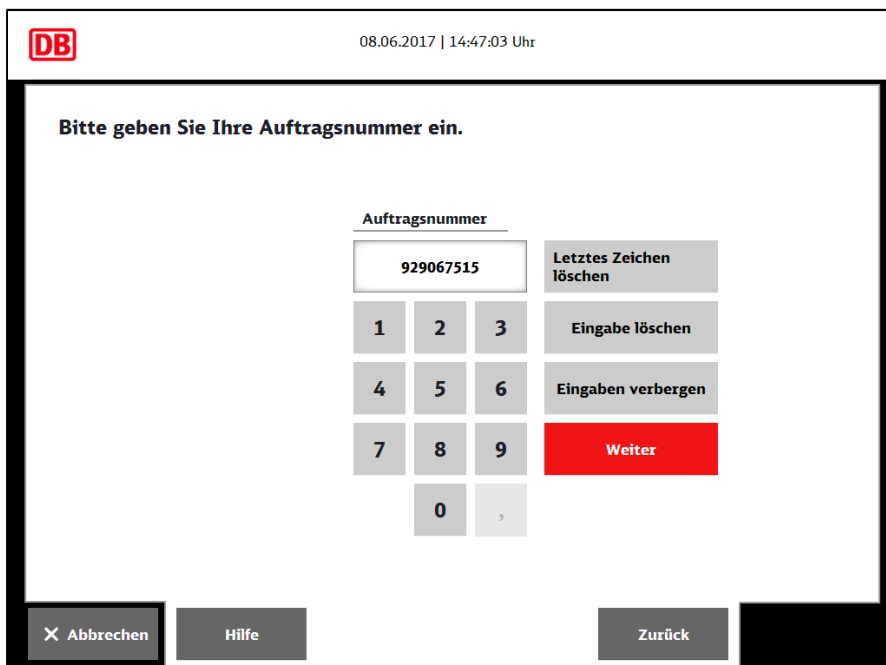

Tarifinfo und Vertragspartner | Hilfe

Zur Angebotssuche wählen Sie oben rechts >Suche nach Angeboten<.

Drücken Sie auf der Startseite links auf „Gesamtangebot“

08.06.2017 | 14:45:18 Uhr

Bitte wählen Sie aus dem Gesamtangebot.

Abbrechen | Hilfe | Zurück

Wählen Sie unten rechts den Button „Vorbestellte Fahrkarten“ aus.

Drücken Sie auf „Abholung vorbestellter Fahrkarten – Bahn-Tix“

Falls Sie eine Auftragsnummer (Pick-up number) haben, wählen Sie das entsprechende Feld. Ansonsten identifizieren Sie sich mit BahnCard oder Kreditkarte.

Geben Sie hier Ihre Auftragsnummer (Pick-up number) ein und drücken Sie „weiter“.

08.06.2017 | 14:47:14 Uhr

Bitte wählen Sie Ihre Auftragsposition aus.

| Auftragsnummer | Reisedatum | Beschreibung | |
|----------------|------------|--------------------------------------|-----------|
| XXXXX7515 | 12.06.2017 | Sparpreis: Frankfurt(Main) - München | Auswählen |
| XXXXX7515 | 12.06.2017 | Flexpreis: Frankfurt(Main) - München | Auswählen |